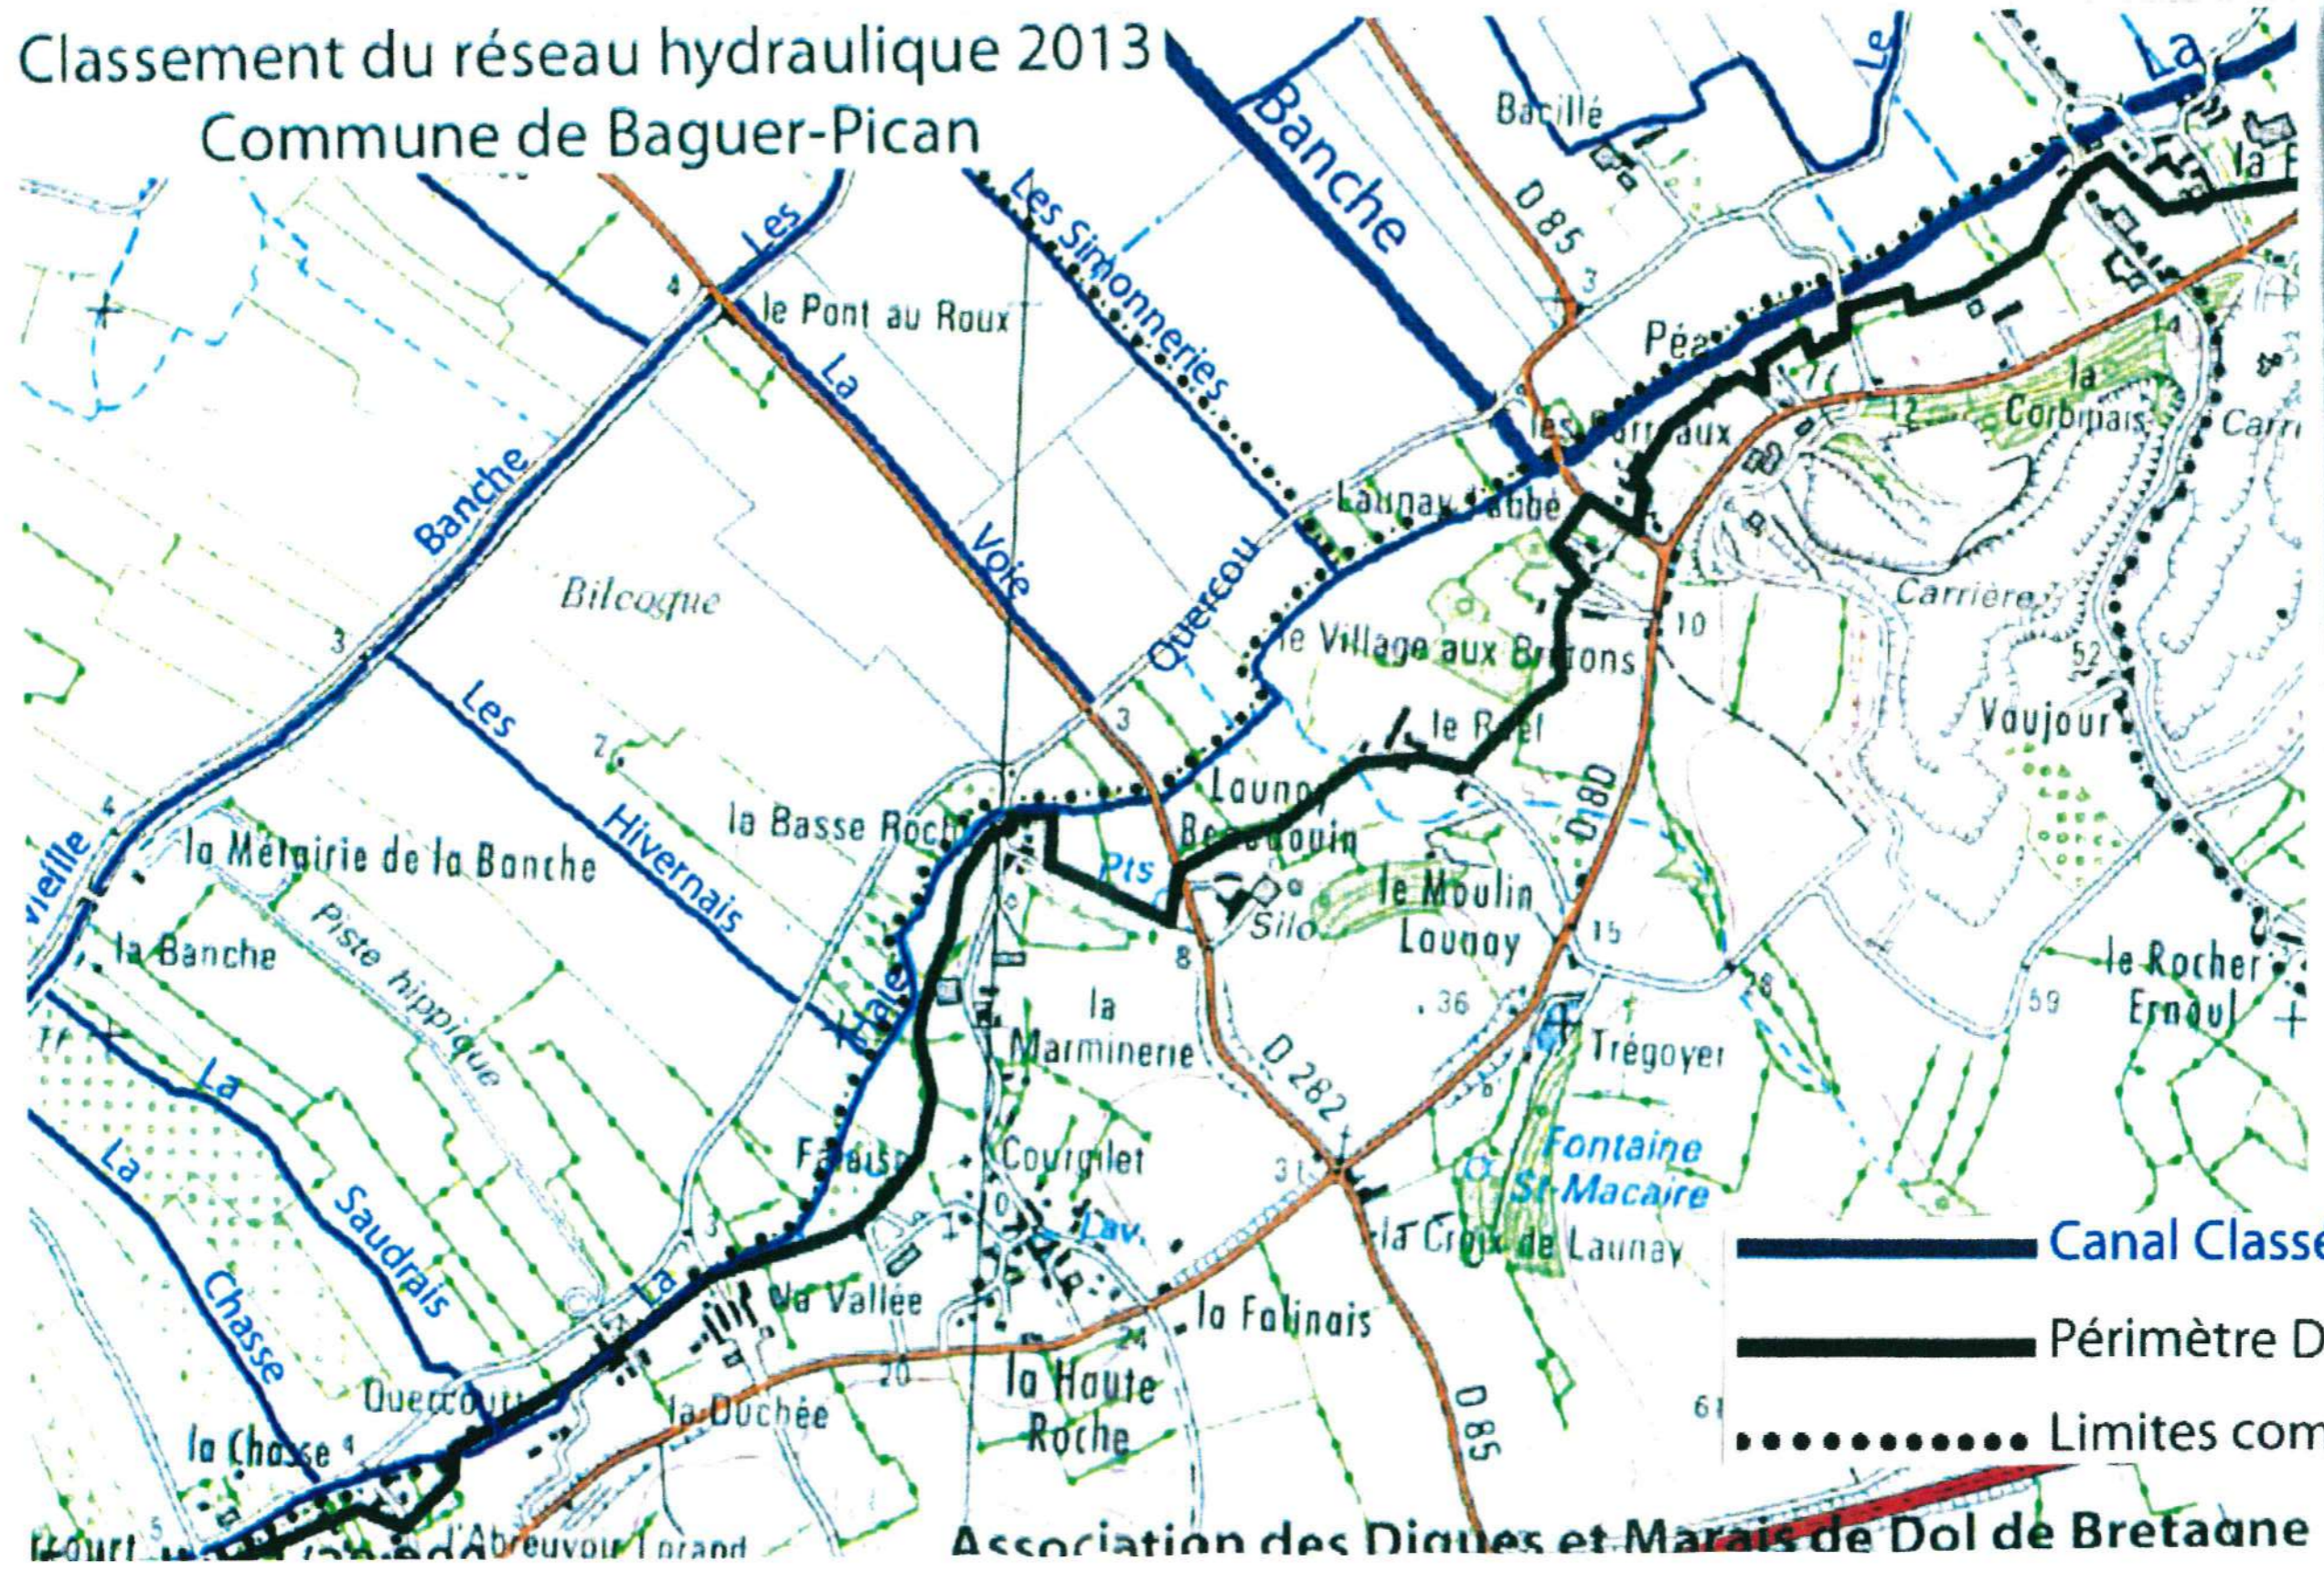

Classement du réseau hydraulique 2013 Commune de Baguer-Pican

- Canal Classé**
- Périmètre D&M**
- Limites communales**