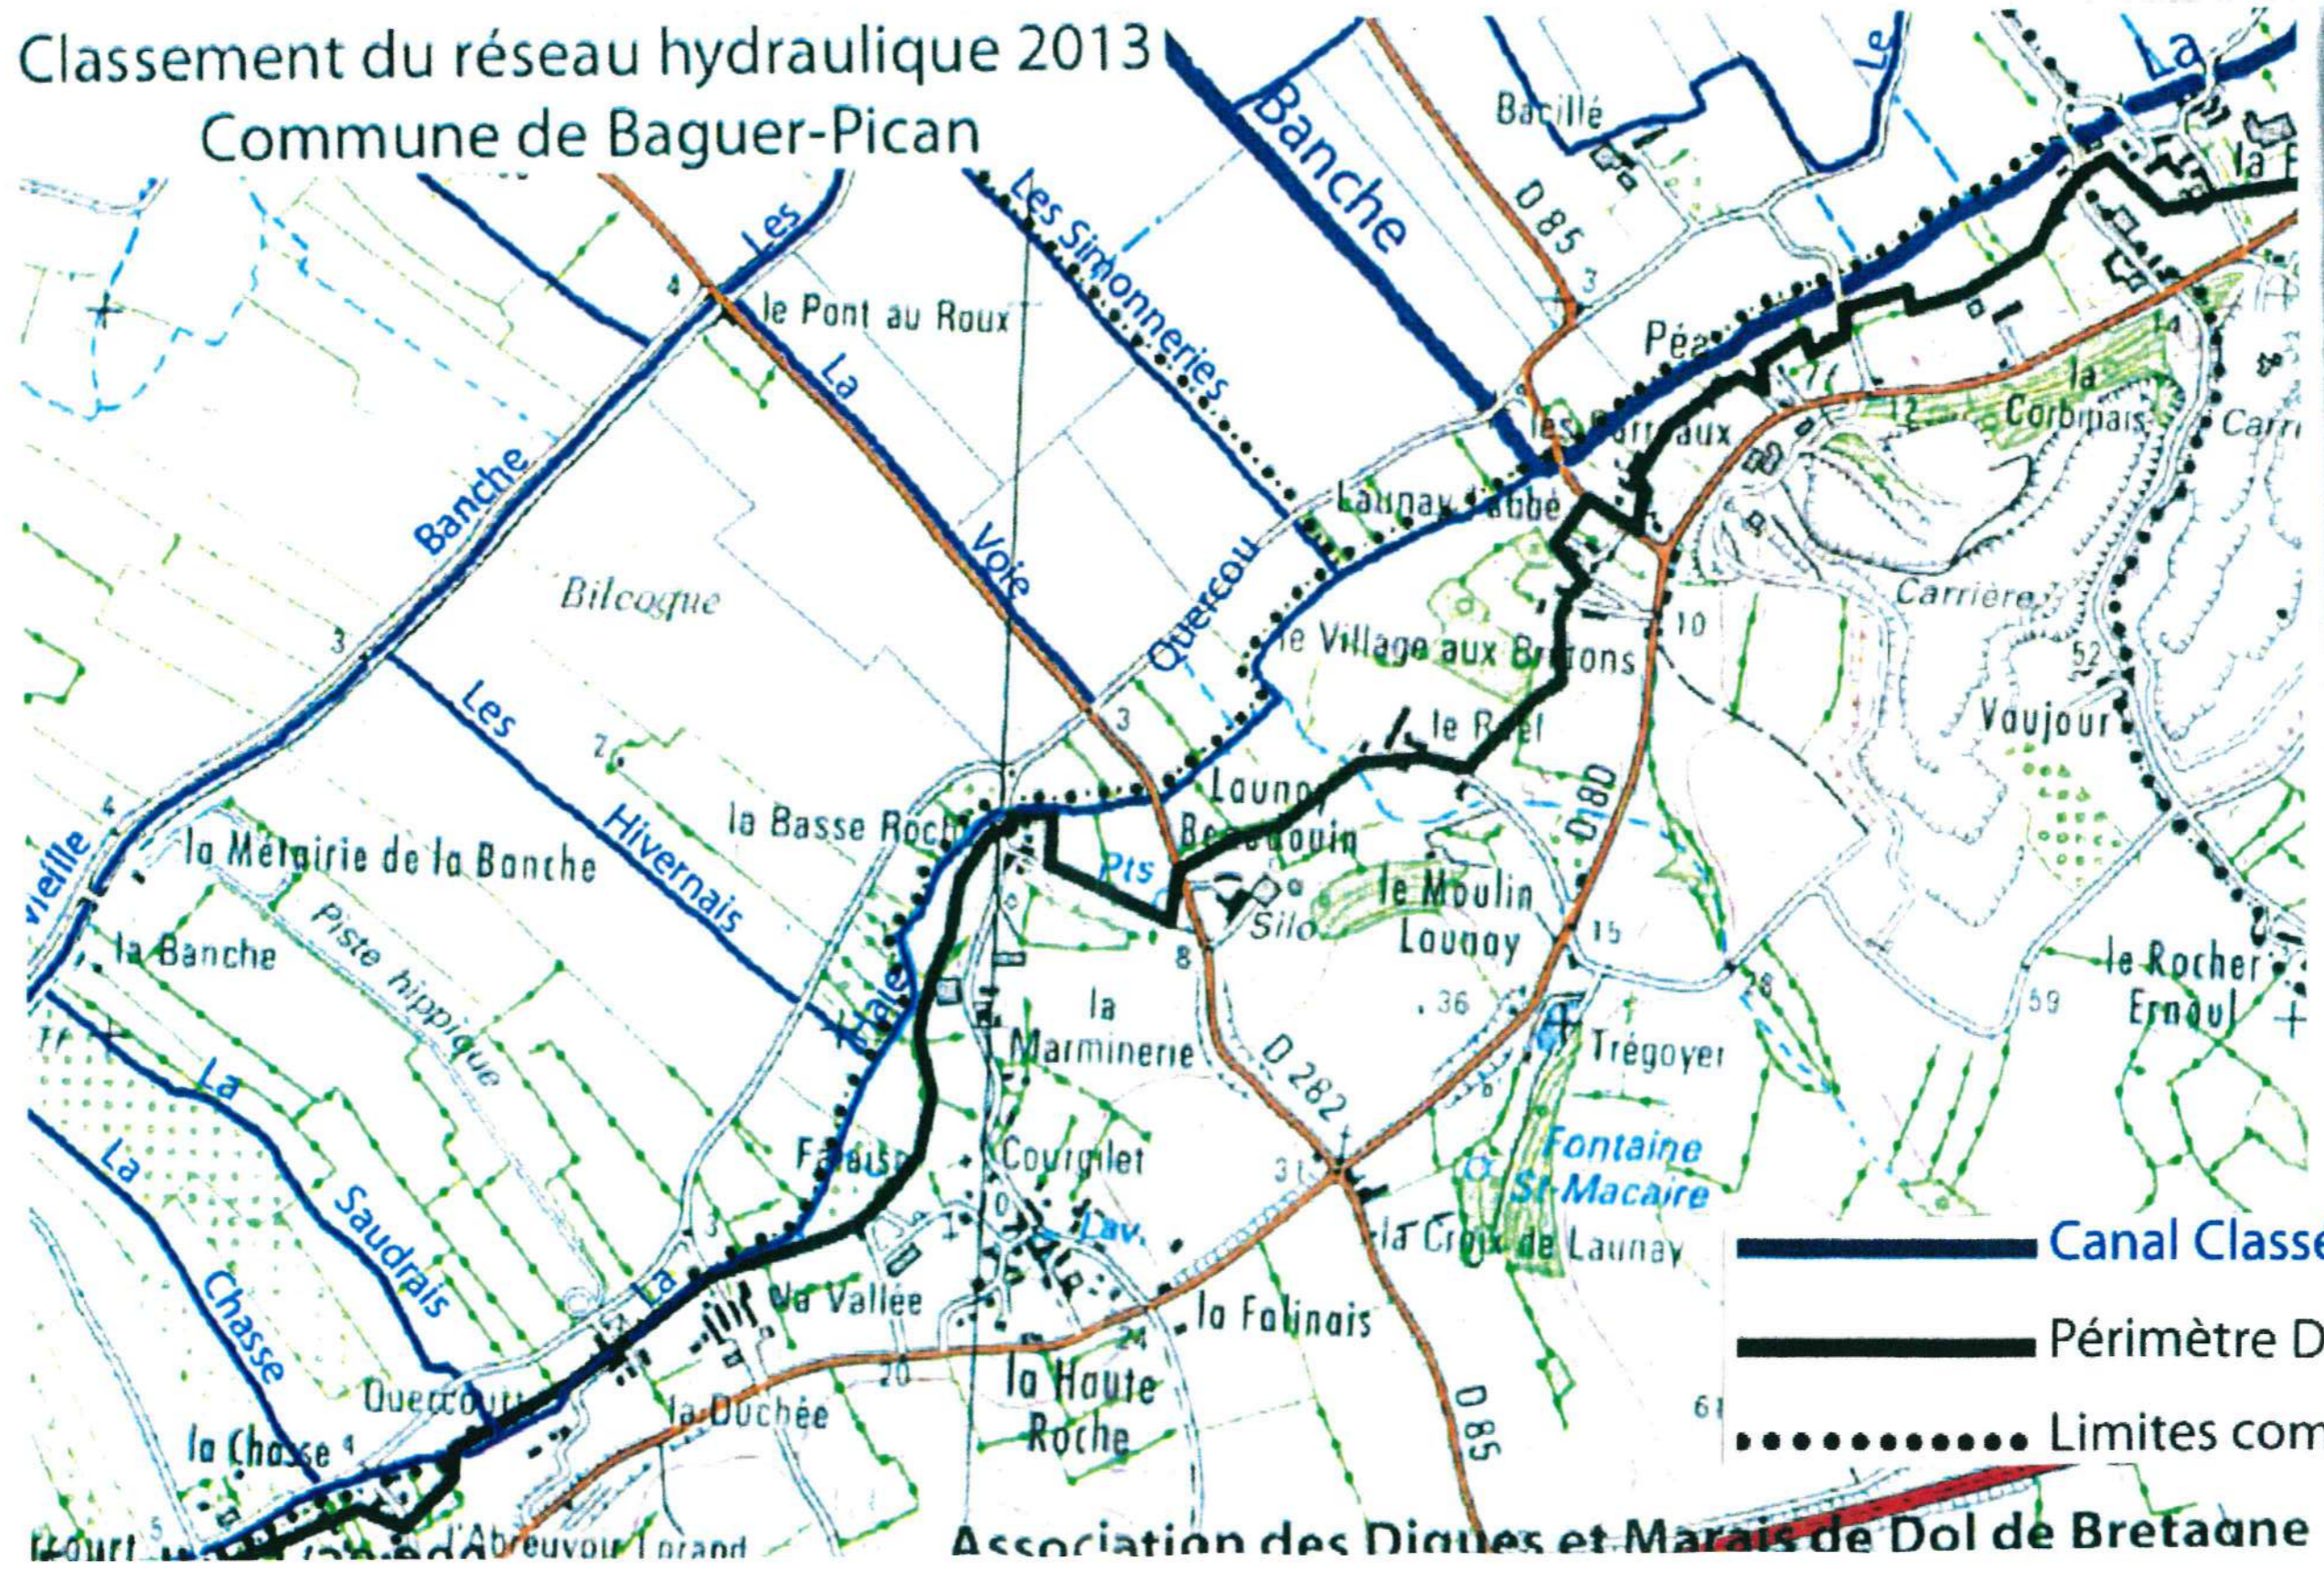

# Classement du réseau hydraulique 2013 Commune de Baguer-Pican

- Canal Classé
- Périmètre D&M
- Limites communales