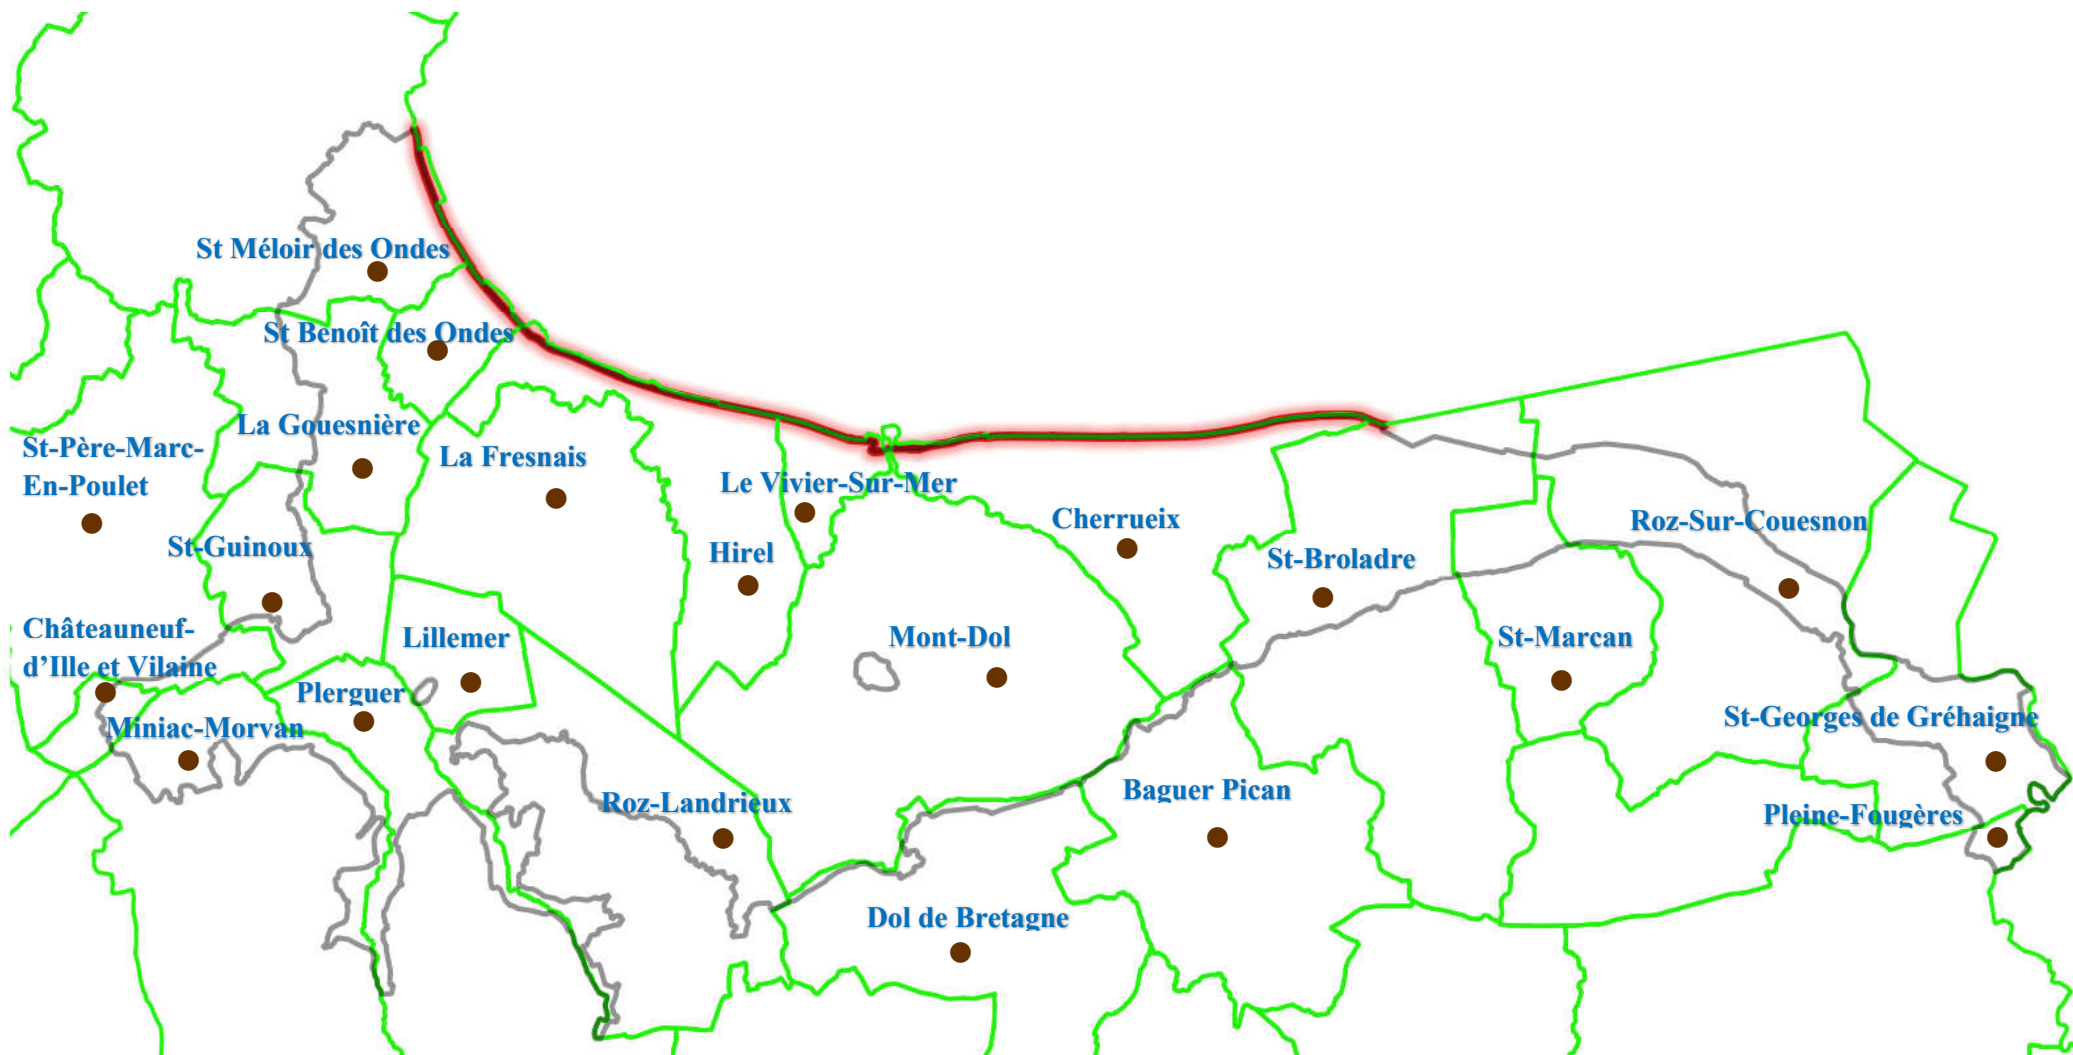

ASSOCIATION SYNDICALE DES DIGUES ET MARAIS DE DOL

Légende : — limites communales — limite de l'enclave de l'association — Digue de la Duchesse Anne